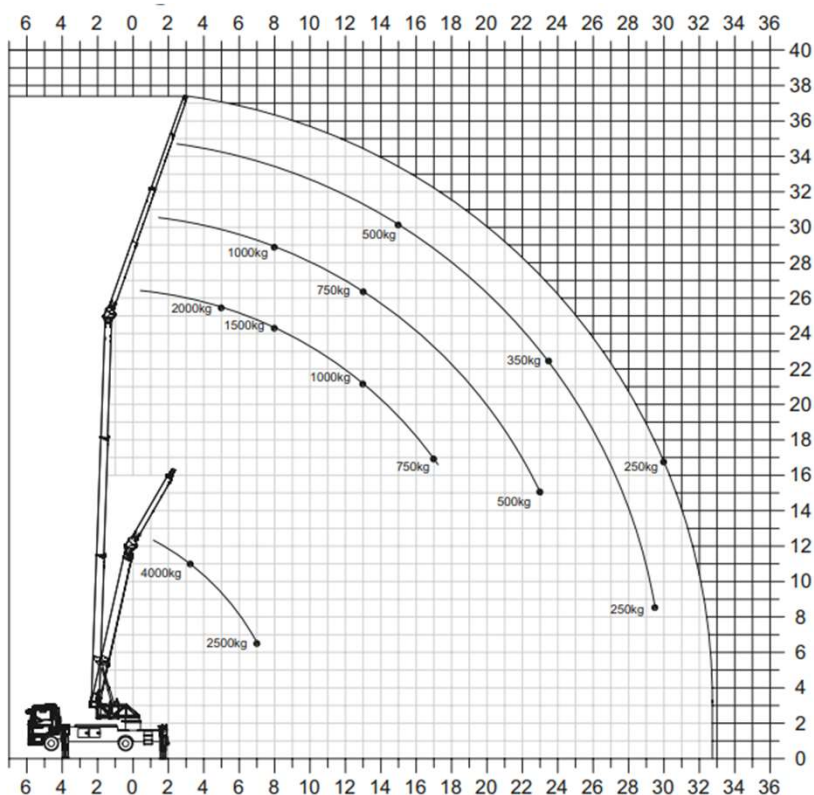

## Parametry pracy

Obciążenie	Zasięg boczny	Wysokość podnoszenia
2.000 kg	5,0 m	25,5 m
1.000 kg	13,0 m	21,0 m
500 kg	23,0 m	15,0 m
250 kg	30,0 m	17,0 m

## Zakres pracy z opcją 4t

Obciążenie	Zasięg boczny	Wysokość podnoszenia
4.000 kg	3,0 m	11,0 m
2.500 kg	7,0 m	6,5 m

Zastrzeżenie: Zastrzeżenie się możliwość zmian specyfikacji, funkcji i parametrów. Dane podano w przybliżeniu na dzień druku broszury. Parametry zależą indywidualnie od danego pojazdu.

## Wykres pracy żurawia