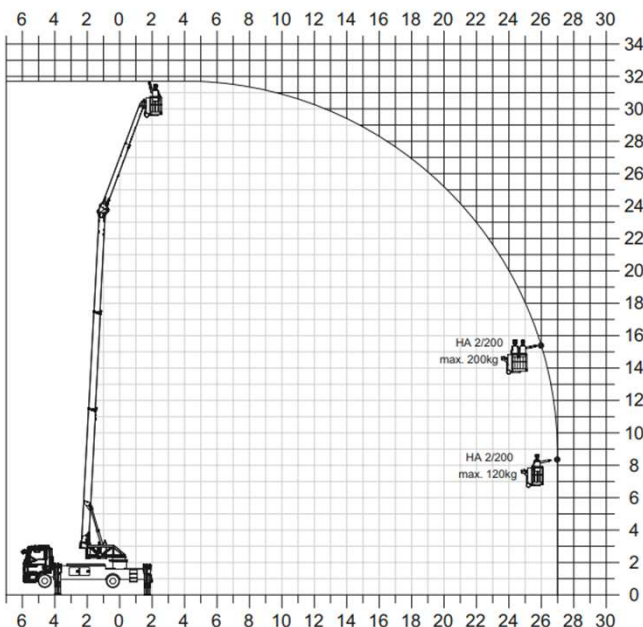

Zastrzega się możliwość zmian specyfikacji, funkcji i parametrów. Dane podano w przybliżeniu na dzień druku broszury. Parametry zależą indywidualnie od danego pojazdu.

ABUK Jakub Mielniczek
ul. Okólnik 11a/29
00-368 Warszawa
Regon: 180881707
NIP: 7921969490

Baza sprzętów:
ul. Bartycka 175/8A
00-716 Warszawa

Wynajem: +48 575 322 665
Sprzedaż: +48 513 041 655
www.abuk.pl
abuk@abuk.pl